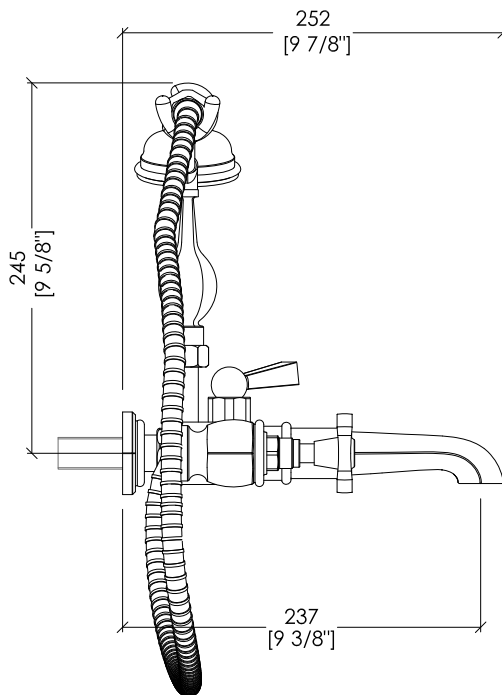

**N.B.** Tutte le misure sono in millimetri. Questo disegno è di proprietà Devon&Devon. Non può essere riprodotto o trasmesso a terzi senza autorizzazione.

- ▶ FREE STANDING LEGS FOR ADJBCS34
- ▶ MATERIAL: brass
- ▶ FINISH: chrome, light gold or polished nickel
- ▶ TOLERANCE:  $\pm 2\%$
- ▶ PACKAGING SIZE: inch 36 1/4"x3 7/8"x3 7/8"H
- ▶ WEIGHT: 13.22 Lbs

**N.B.** All measurements are in millimetres. This drawing is property of Devon&Devon. It may not be reproduced or transmitted to third parties without authorization.

## JUBILEE BLACK CROSS

design Paola Ciarmatori

ADJBCS34CR; ADJBCS34; ADJBCS34NK

- ▶ GRUPPO VASCA A MURO CON DOCCETTA E FLESSIBILE
- ▶ MATERIALE: ottone e leve cromate nere
- ▶ FINITURA: cromo, oro chiaro o nickel lucido
- ▶ TOLLERANZA:  $\pm 2\%$
- ▶ DIMENSIONE IMBALLO: mm 240x300x210H
- ▶ PESO: 4.78 Kg

**N.B.** Tutte le misure sono in millimetri. Questo disegno è di proprietà Devon&Devon. Non può essere riprodotto o trasmesso a terzi senza autorizzazione.

- ▶ BATH AND SHOWER MIXER - WALL MOUNTED WITH HOSE AND HANDSET
- ▶ MATERIAL: brass and black chrome levers
- ▶ FINISH: chrome, light gold or polished nickel
- ▶ TOLERANCE:  $\pm 2\%$
- ▶ PACKAGING SIZE: inch 9 1/2"x11 3/4"x8 1/4"H
- ▶ WEIGHT: 10.5 Lbs