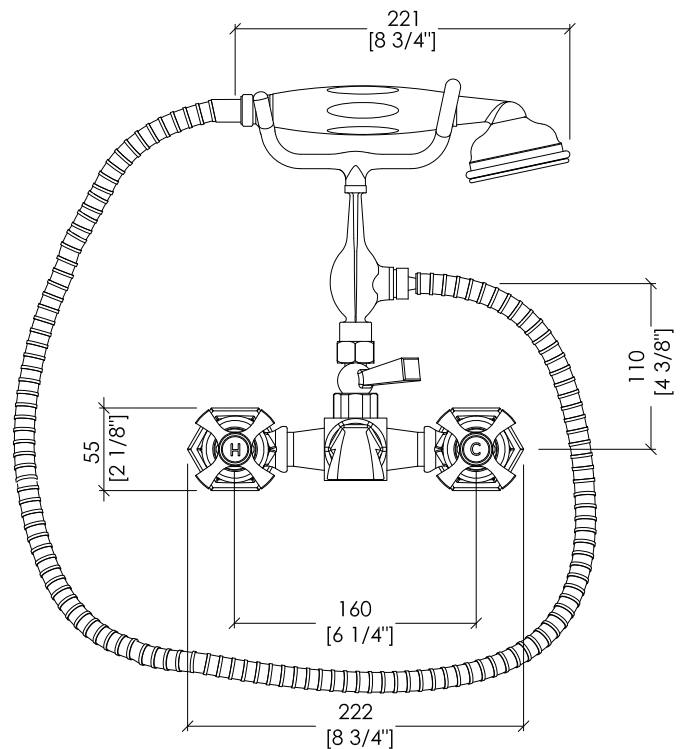

**N.B.** Tutte le misure sono in millimetri. Questo disegno è di proprietà Devon&Devon. Non può essere riprodotto o trasmesso a terzi senza autorizzazione.

- ▶ FREE STANDING LEGS FOR ADJBCS34
- ▶ MATERIAL: brass
- ▶ FINISH: chrome, light gold or polished nickel
- ▶ TOLERANCE:  $\pm 2\%$
- ▶ PACKAGING SIZE: inch 36 1/4"x3 7/8"x3 7/8"H
- ▶ WEIGHT: 13.22 Lbs

**N.B.** All measurements are in millimetres. This drawing is property of Devon&Devon. It may not be reproduced or transmitted to third parties without authorization.

## JUBILEE BLACK CROSS

design Paola Ciarmatori

ADJBCS34CR; ADJBCS34; ADJBCS34NK

- ▶ GRUPPO VASCA A MURO CON DOCCETTA E FLESSIBILE
- ▶ MATERIALE: ottone e leve cromate nere
- ▶ FINITURA: cromo, oro chiaro o nickel lucido
- ▶ TOLLERANZA:  $\pm 2\%$
- ▶ DIMENSIONE IMBALLO: mm 240x300x210H
- ▶ PESO: 4.78 Kg

**N.B.** Tutte le misure sono in millimetri. Questo disegno è di proprietà Devon&Devon. Non può essere riprodotto o trasmesso a terzi senza autorizzazione.

- ▶ BATH AND SHOWER MIXER - WALL MOUNTED WITH HOSE AND HANDSET
- ▶ MATERIAL: brass and black chrome levers
- ▶ FINISH: chrome, light gold or polished nickel
- ▶ TOLERANCE:  $\pm 2\%$
- ▶ PACKAGING SIZE: inch 9 1/2"x11 3/4"x8 1/4"H
- ▶ WEIGHT: 10.5 Lbs