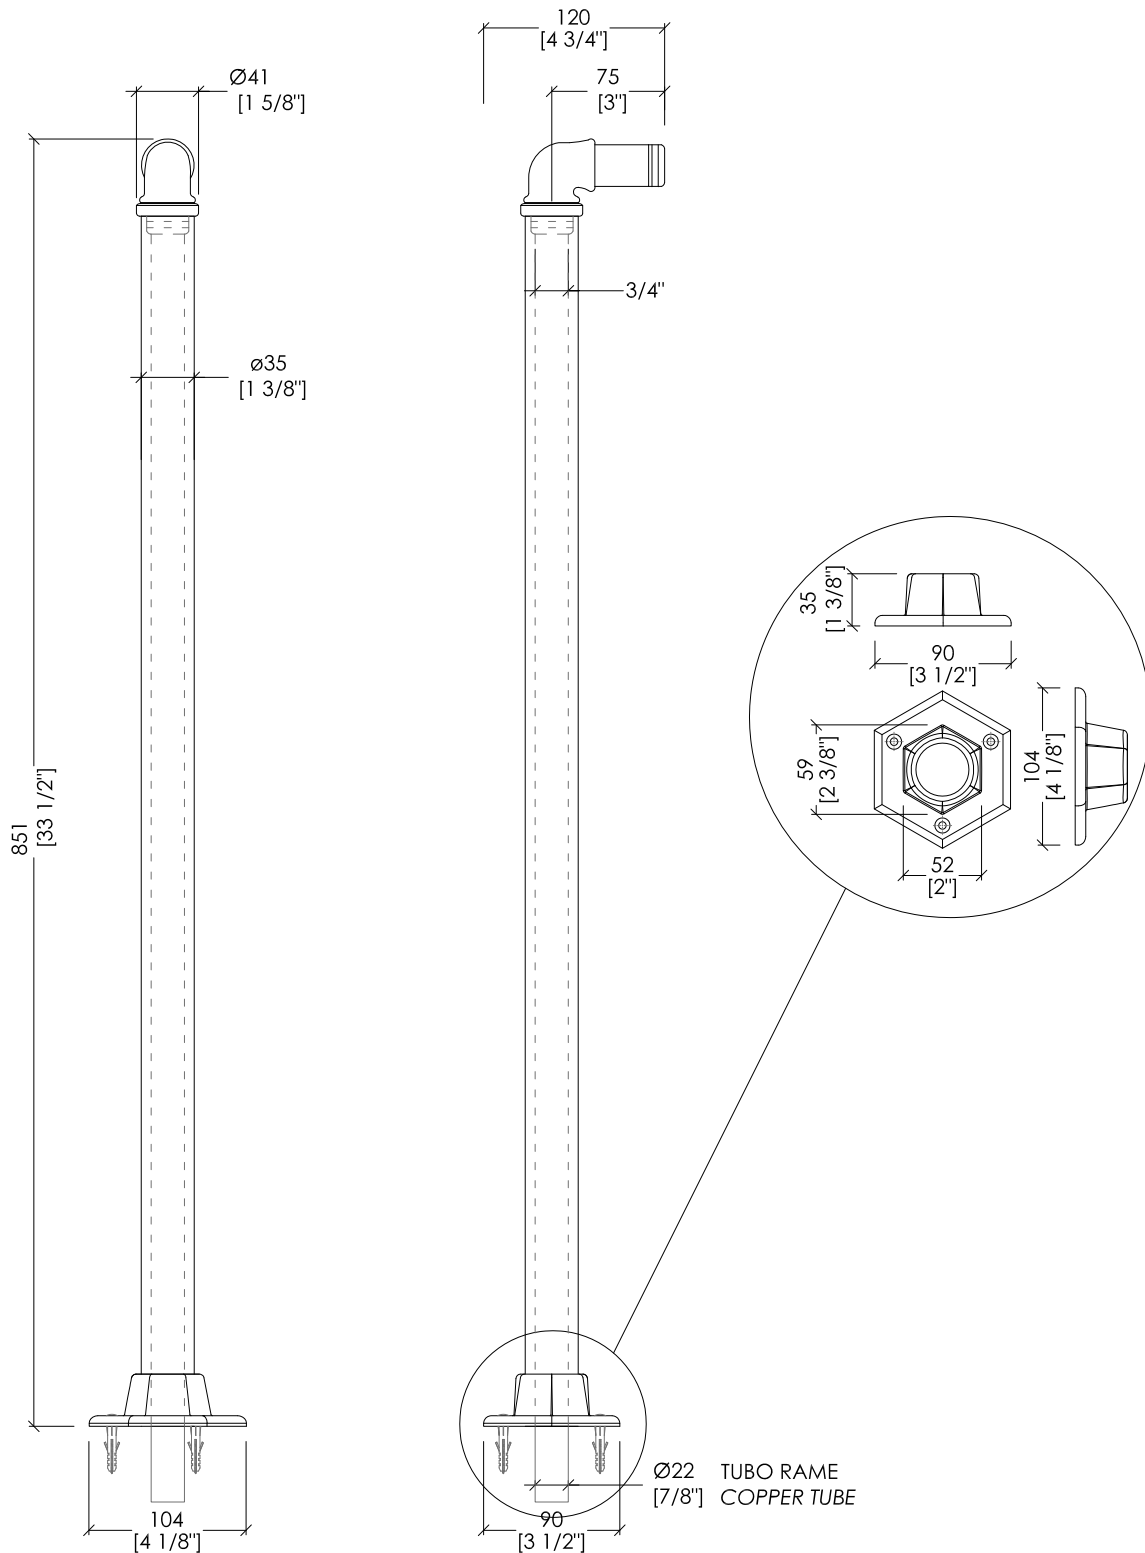

## JUBILEE BLACK CROSS

ADNJ55CR; ADNJ55; ADNJ55NK

- ▶ GAMBE A TERRA PER MONTAGGIO ADJBCS34
- ▶ MATERIALE: ottone
- ▶ FINITURA: cromo, oro chiaro o nickel lucido
- ▶ TOLLERANZA:  $\pm 2\%$
- ▶ DIMENSIONE IMBALLO: mm 920x100x100H
- ▶ PESO: 6 Kg

**N.B.** Tutte le misure sono in millimetri. Questo disegno è di proprietà Devon&Devon. Non può essere riprodotto o trasmesso a terzi senza autorizzazione.

- ▶ FREE STANDING LEGS FOR ADJBCS34
- ▶ MATERIAL: brass
- ▶ FINISH: chrome, light gold or polished nickel
- ▶ TOLERANCE:  $\pm 2\%$
- ▶ PACKAGING SIZE: inch 36 1/4"x3 7/8"x3 7/8"H
- ▶ WEIGHT: 13.22 Lbs

## JUBILEE BLACK CROSS

design Paola Ciarmatori

ADJBCS34CR; ADJBCS34; ADJBCS34NK

- ▶ GRUPPO VASCA A MURO CON DOCCETTA E FLESSIBILE
- ▶ MATERIALE: ottone e leve cromate nere
- ▶ FINITURA: cromo, oro chiaro o nickel lucido
- ▶ TOLLERANZA:  $\pm 2\%$
- ▶ DIMENSIONE IMBALLO: mm 240x300x210H
- ▶ PESO: 4.78 Kg

**N.B.** Tutte le misure sono in millimetri. Questo disegno è di proprietà Devon&Devon. Non può essere riprodotto o trasmesso a terzi senza autorizzazione.

- ▶ BATH AND SHOWER MIXER - WALL MOUNTED WITH HOSE AND HANDSET
- ▶ MATERIAL: brass and black chrome levers
- ▶ FINISH: chrome, light gold or polished nickel
- ▶ TOLERANCE:  $\pm 2\%$
- ▶ PACKAGING SIZE: inch 9 1/2"x11 3/4"x8 1/4"H
- ▶ WEIGHT: 10.5 Lbs