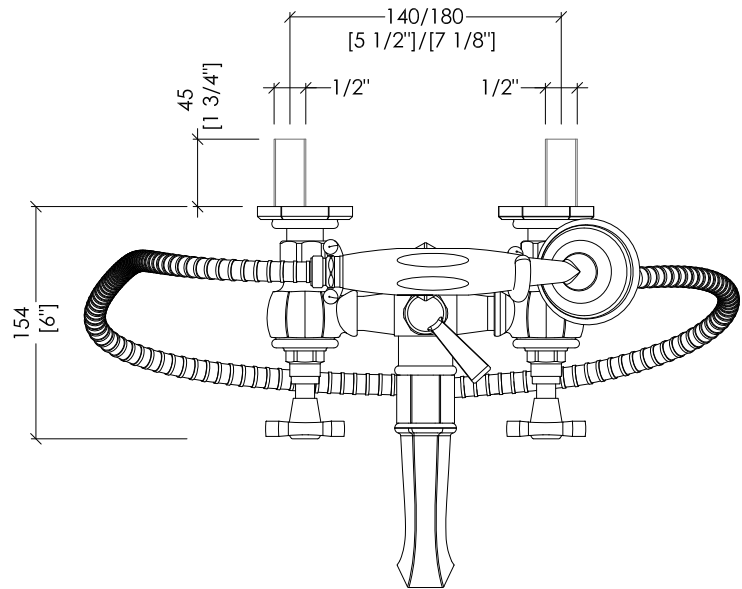

**N.B.** Tutte le misure sono in millimetri. Questo disegno è di proprietà Devon&Devon. Non può essere riprodotto o trasmesso a terzi senza autorizzazione.

- ▶ FREE STANDING LEGS FOR ADJBCS34
- ▶ MATERIAL: brass
- ▶ FINISH: chrome, light gold or polished nickel
- ▶ TOLERANCE:  $\pm 2\%$
- ▶ PACKAGING SIZE: inch 36 1/4"x3 7/8"x3 7/8"H
- ▶ WEIGHT: 13.22 Lbs

**N.B.** All measurements are in millimetres. This drawing is property of Devon&Devon. It may not be reproduced or transmitted to third parties without authorization.

## JUBILEE BLACK CROSS

design Paola Ciarmatori

ADJBCS34CR; ADJBCS34; ADJBCS34NK

- ▶ GRUPPO VASCA A MURO CON DOCCETTA E FLESSIBILE
- ▶ MATERIALE: ottone e leve cromate nere
- ▶ FINITURA: cromo, oro chiaro o nickel lucido
- ▶ TOLLERANZA:  $\pm 2\%$
- ▶ DIMENSIONE IMBALLO: mm 240x300x210H
- ▶ PESO: 4.78 Kg

**N.B.** Tutte le misure sono in millimetri. Questo disegno è di proprietà Devon&Devon. Non può essere riprodotto o trasmesso a terzi senza autorizzazione.

- ▶ BATH AND SHOWER MIXER - WALL MOUNTED WITH HOSE AND HANDSET
- ▶ MATERIAL: brass and black chrome levers
- ▶ FINISH: chrome, light gold or polished nickel
- ▶ TOLERANCE:  $\pm 2\%$
- ▶ PACKAGING SIZE: inch 9 1/2"x11 3/4"x8 1/4"H
- ▶ WEIGHT: 10.5 Lbs