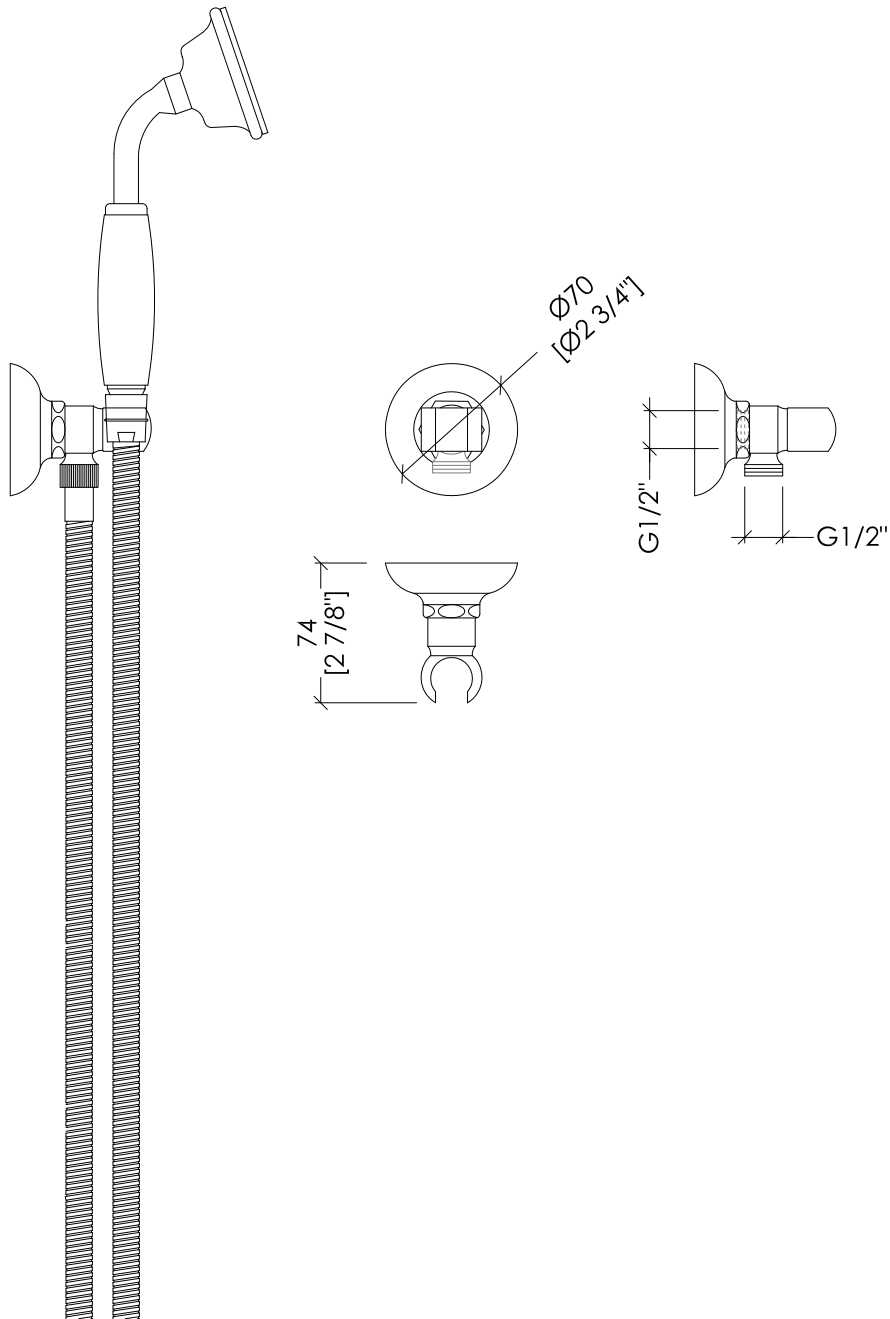

Devon&Devon

UTC1220

UTC1220CR; UTC1220; UTC1220NKS

- DOCCETTA FLESSIBILE CON GANCIO A PARETE E PRESA ACQUA
- MATERIALE: ottone e porcellana bianca
- FINITURA: cromo, oro chiaro o nickel lucido
- TOLLERANZA: $\pm 2\%$
- DIMENSIONE IMBALLO: mm 400x185x100H
- PESO: 1.06 Kg

N.B. Tutte le misure sono in millimetri/pollici. Questo disegno è di proprietà Devon&Devon. Non può essere riprodotto o trasmesso a terzi senza autorizzazione.

- SHOWER SET: LONG HOSE, HANDSET, WALL BRACKET AND WATER INTAKE
- MATERIAL: brass and white porcelain
- FINISH: chrome, light gold or polished nickel
- TOLERANCE: $\pm 2\%$
- PACKAGING SIZE: inch 15 3/4"x7 1/4"x3 7/8"H
- WEIGHT: 2.33 Lbs

N.B. All measurements are in millimetres/inch. This drawing is property of Devon&Devon. It may not be reproduced or transmitted to third parties without authorization.